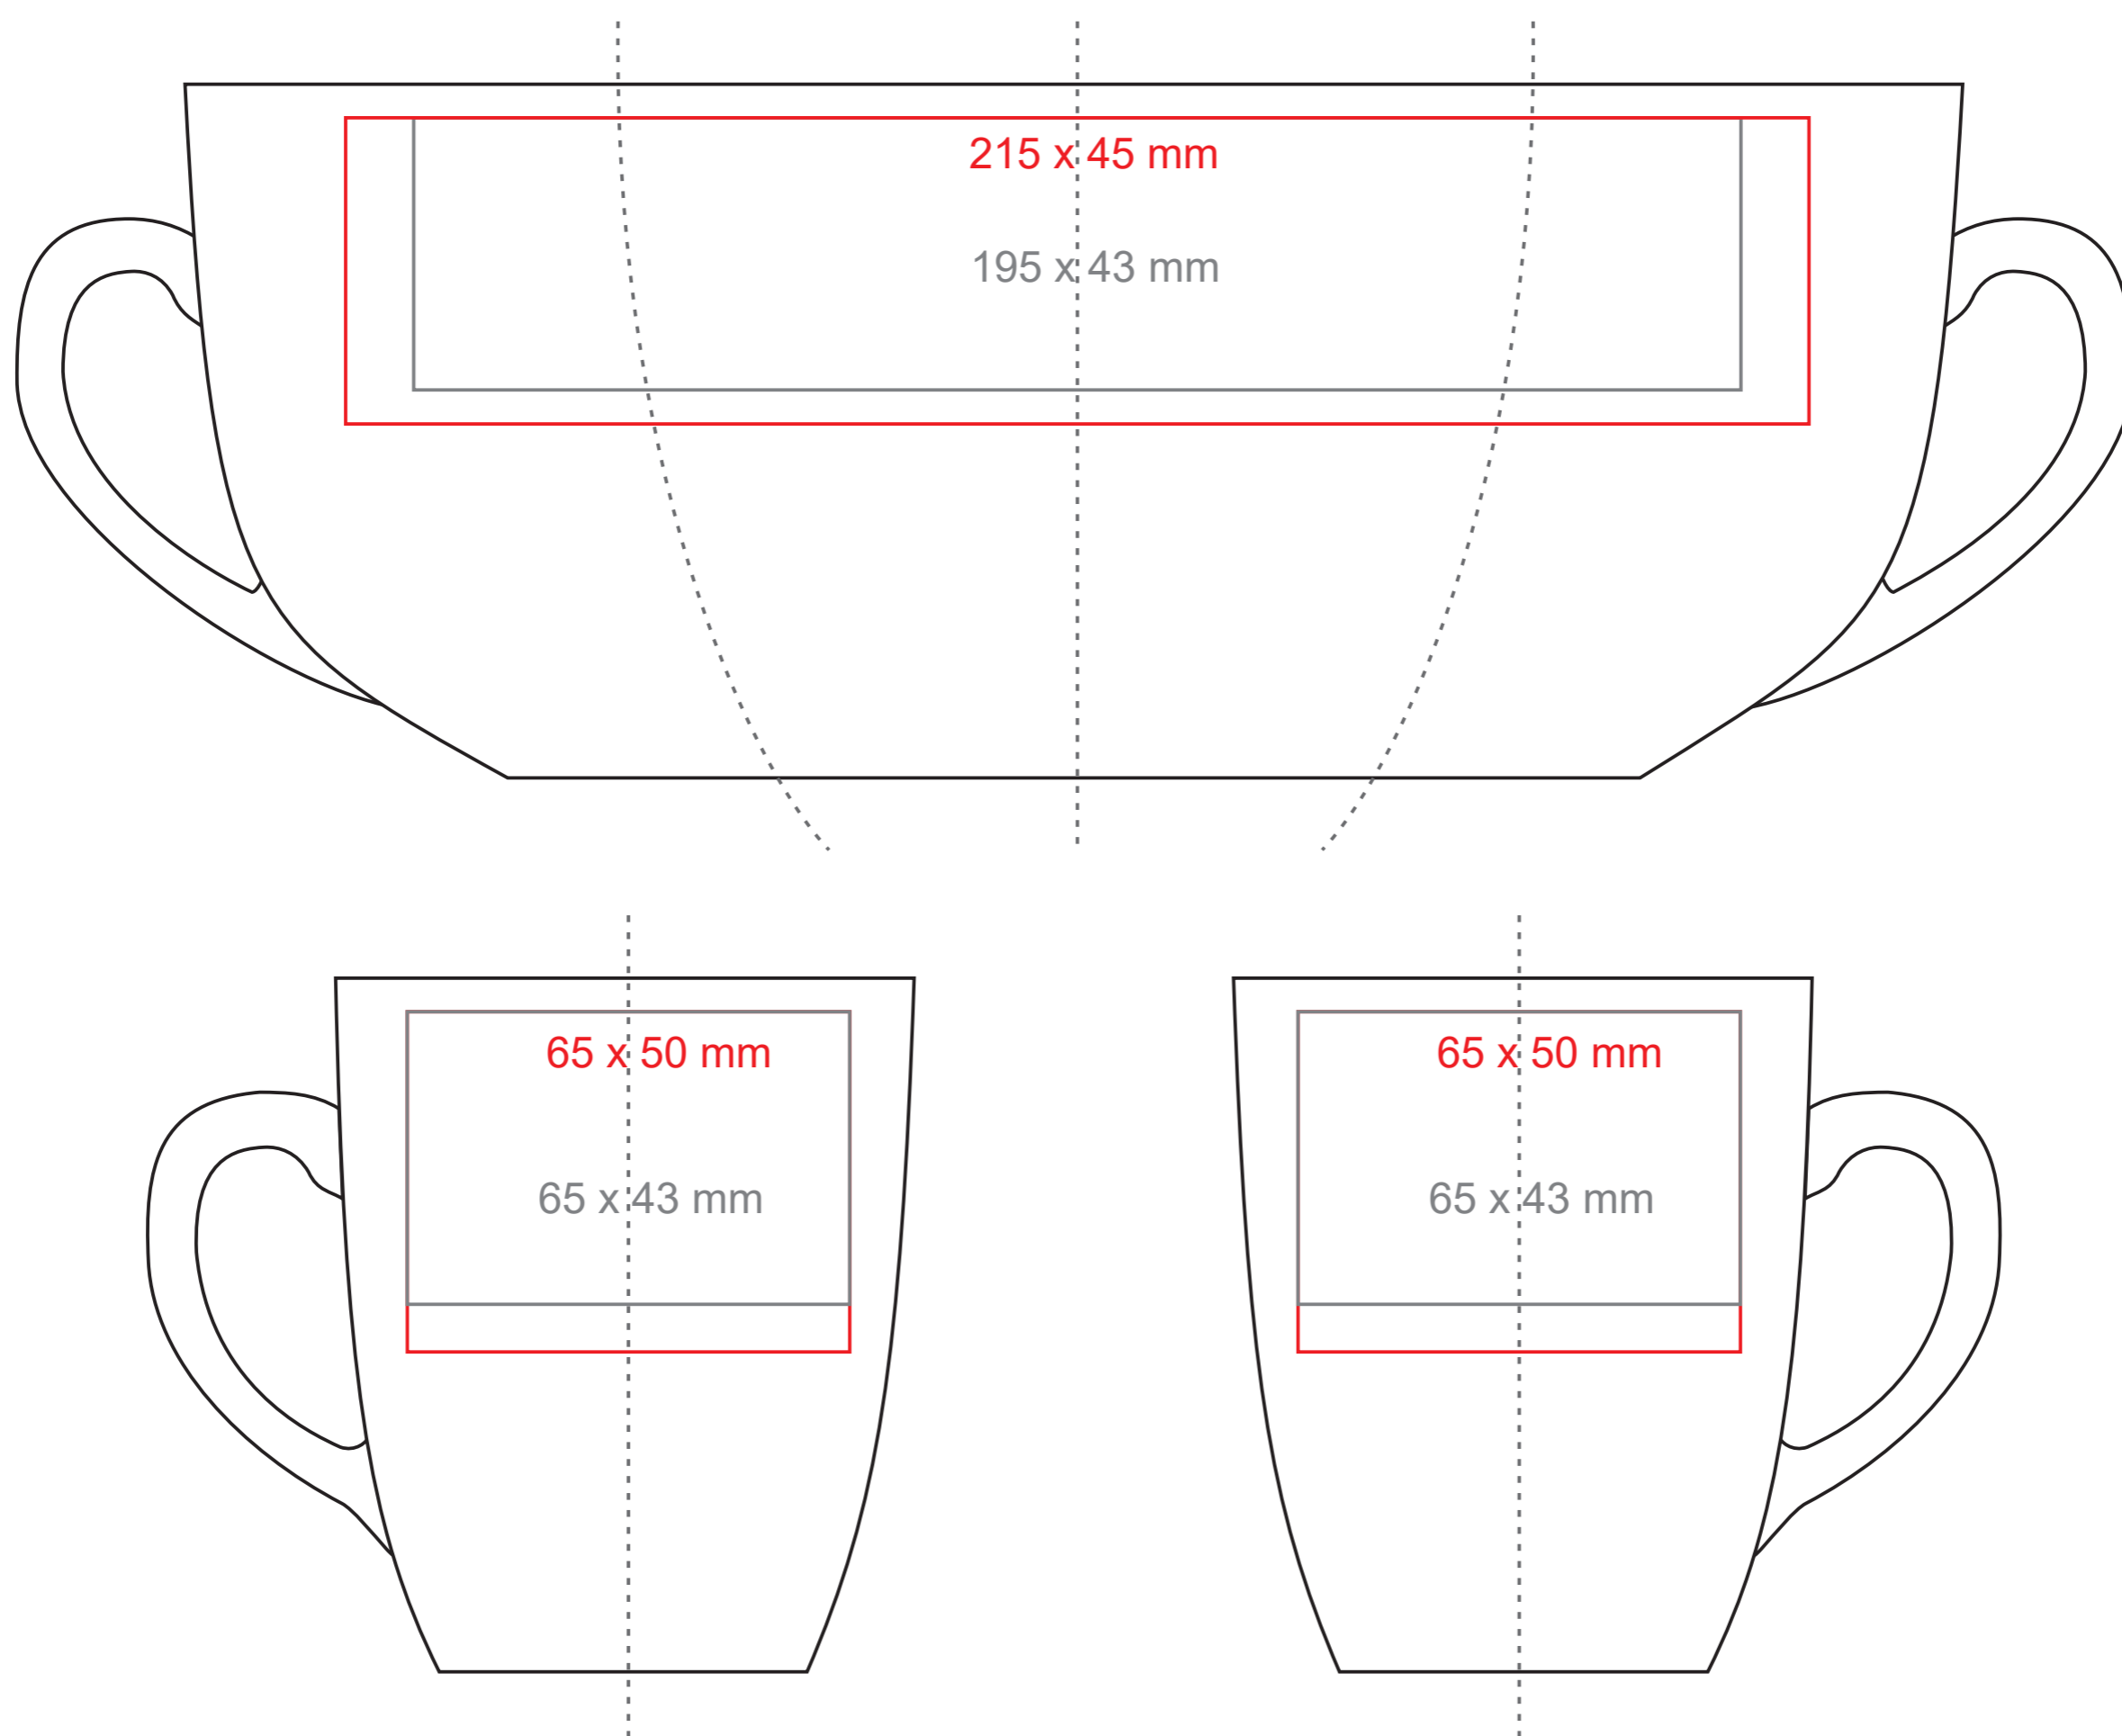

Ilona

300 ml / h: 102 mm / Ø 85 mm

Nadruk na uchu	- 50 x 10 mm
Nadruk wewnątrz na ściance	- 50 x 20 mm
Nadruk wewnątrz na dnie	- Ø 30 mm
Nadruk od spodu	- Ø 35 mm

*W przypadku projektów dla kalkomanii wybiegających poza standardową powierzchnię nadruku prosimy o kontakt z działem handlowym.

legenda

- Nadruk kalkomania (Transfer Print)
- Piaskowanie (Sensitive Touch)
- Nadruk bezpośredni (Direct Print)